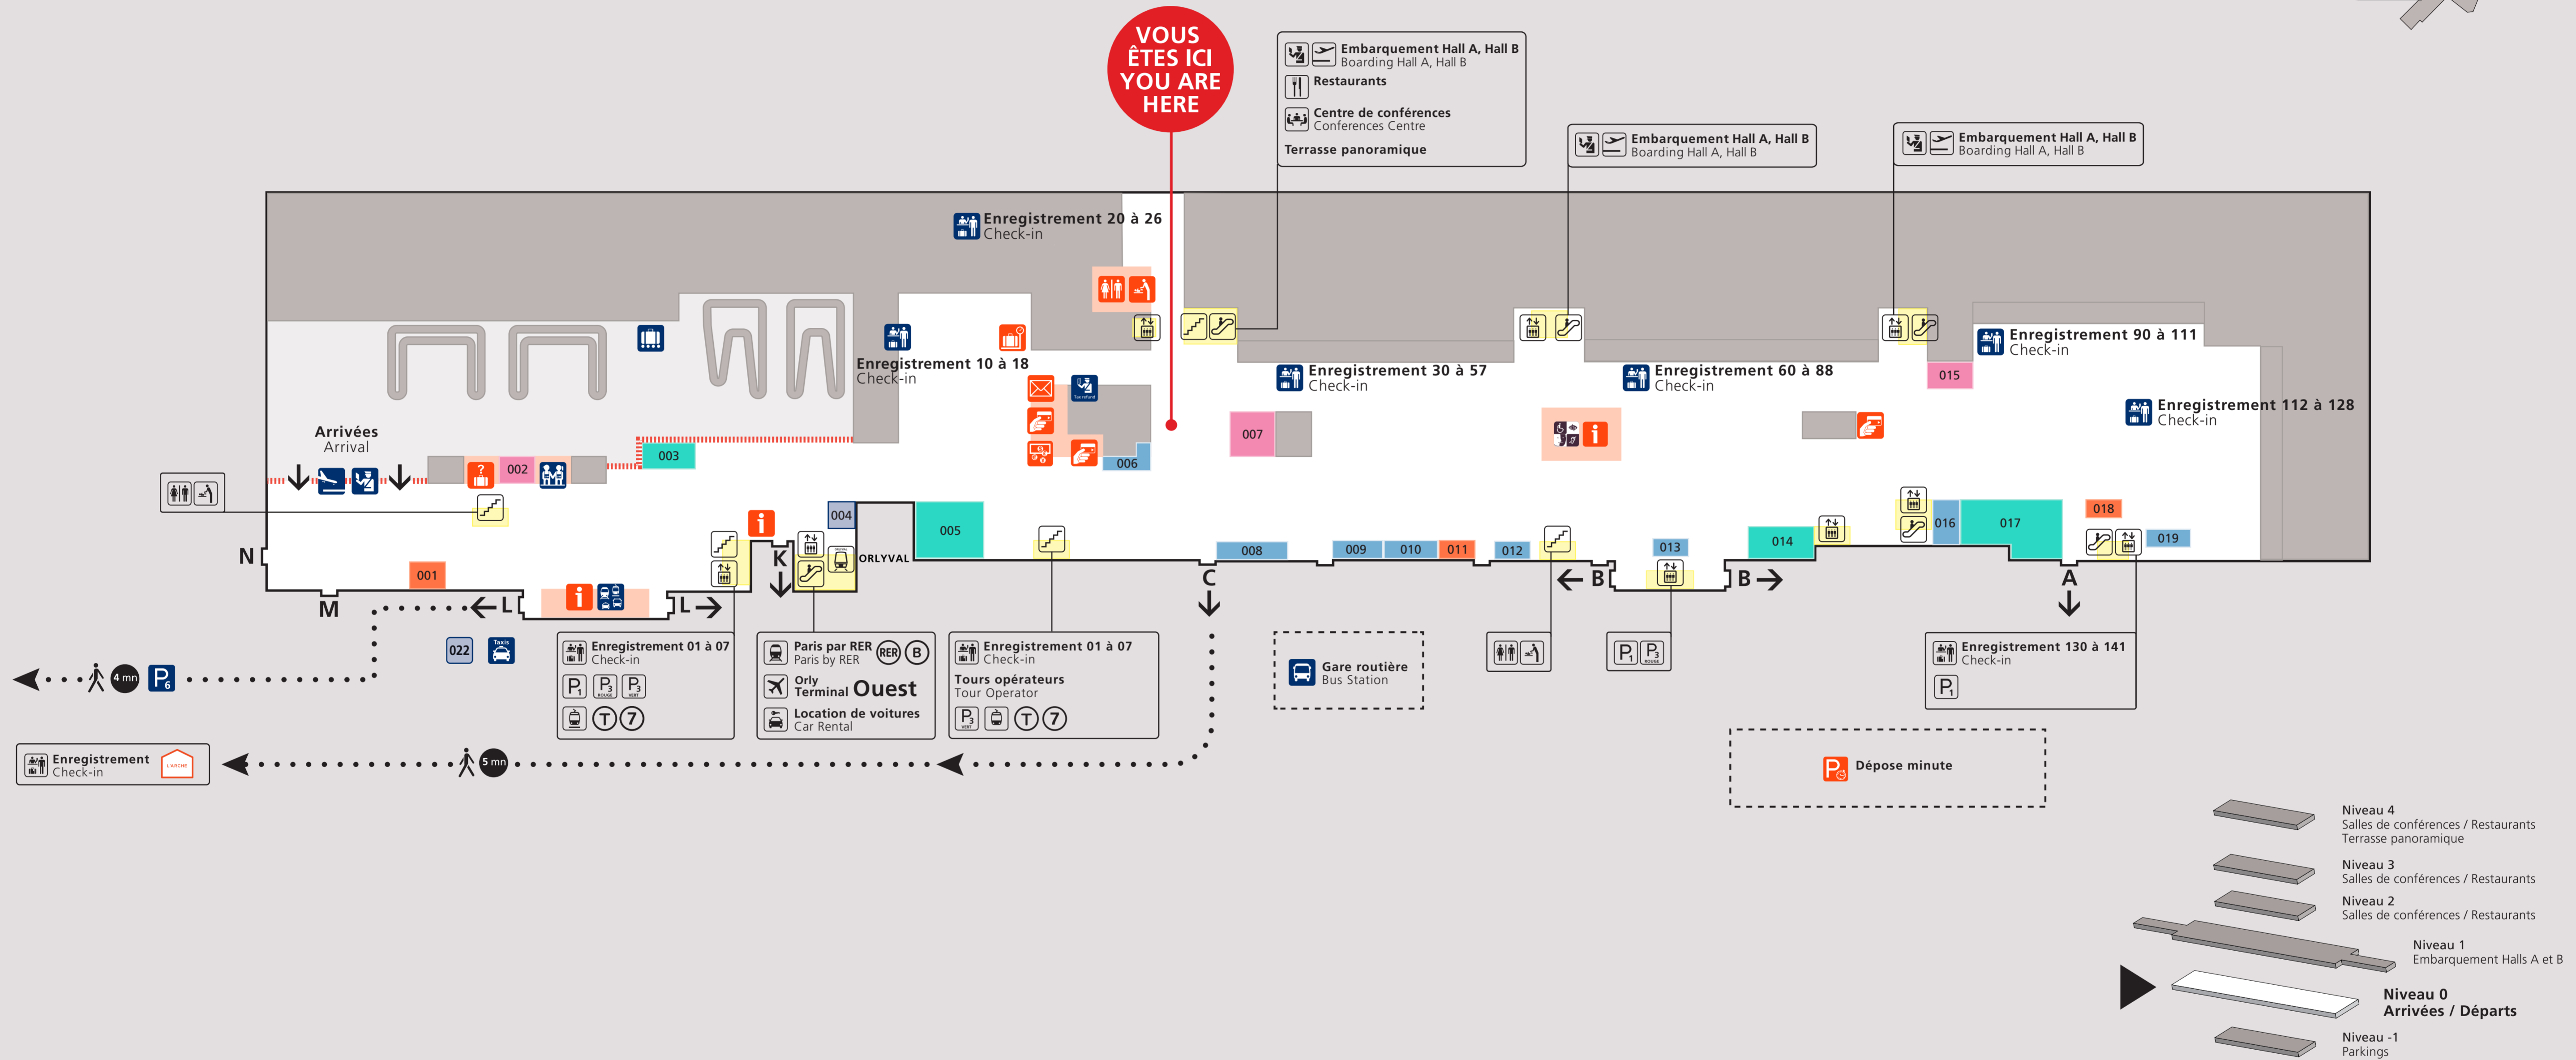

Niveau 0 Arrivées / Départs Arrivals / Departures Level 0

Services

Services compagnies Airlines Services

Bars et restaurants Bars and Restaurants

Commerces Shops

Centre de conférence Conference Centre

- Zone publique
Public Area
- Zone sous douane
Restricted Area
- Bagages
Baggage Claim
- Billets OnlyVal
OnlyVal Tickets
- Détaxe
Tax Refund
- Enfants non accompagnés
Unaccompanied Minors
- Taxis
- Véhicule pré-réservés
Pre-ordered Vehicles
- Boîte aux lettres
Mailbox
- Change
Foreign Exchange
- Distributeur de billets
Cash Dispenser
- Espace bébé
Babycare
- Espace PHMR
PMR Area
- Information
- Information transports
Ground Transports Information
- Protection bagages (payant)
Baggage Wrapping (paid)
- Pèse-bagage
Baggage Scale
- Point chariots
Trolleys
- Service bagages
Baggage Enquiries
- Toilettes
Toilets
- Espace tourisme
Tourism Information Point

	Niveau 0 Level 0	Autres niveaux Other Levels
Salons Lounges		
Corsair	-	Niveau 2
Icare	-	Hall A*
Zénith	-	Hall A*
Comptoirs Counters		
Tour opérateur - Tour Operators	-	Niveau -1
Aigle Azur	010	-
Air Algérie	008	-
Air Caraïbes	006	-
Alyzia (multicompagnies)	016	-
Corsair	019	-
Royal Air Maroc	013	-
Tunisair	012	-
WFS (multicompagnies)	010	-
Transavia	009	-

	Autres niveaux Other Levels
Orly International	Niveau 4
Salon Blériot	Niveau 2
Salle Club	Niveau 4
Salle Cocktail	Niveau 4
Salle Festival	Niveau 4
Salle Hélène Boucher	Niveau 4
Salle Henri Vicariot	Niveau 3
Salle Jacqueline Auriol	Niveau 4
Salle Jean Mermoz	Niveau 2
Salle Maryse Bastié	Niveau 3
Salle Plein Sud	Niveau 3
Salle Terrasse	Niveau 4

* Situé en zone réservée
Restricted Area Shop

Orly Terminal Sud Hall B

- Embarquement**
Boarding
- Police aux frontières**
Border Police

Services

- Distributeur de billets**
Cash Dispenser
- Espace bébé**
Babycare
- Espace Business**
Business Area
- Espace fumeurs**
Smoking Area
- Espace jeux**
Video Games Corner
- Espace lecture**
Reading Lounge
- Espace travail**
Workstation
- Toilettes**
Toilets