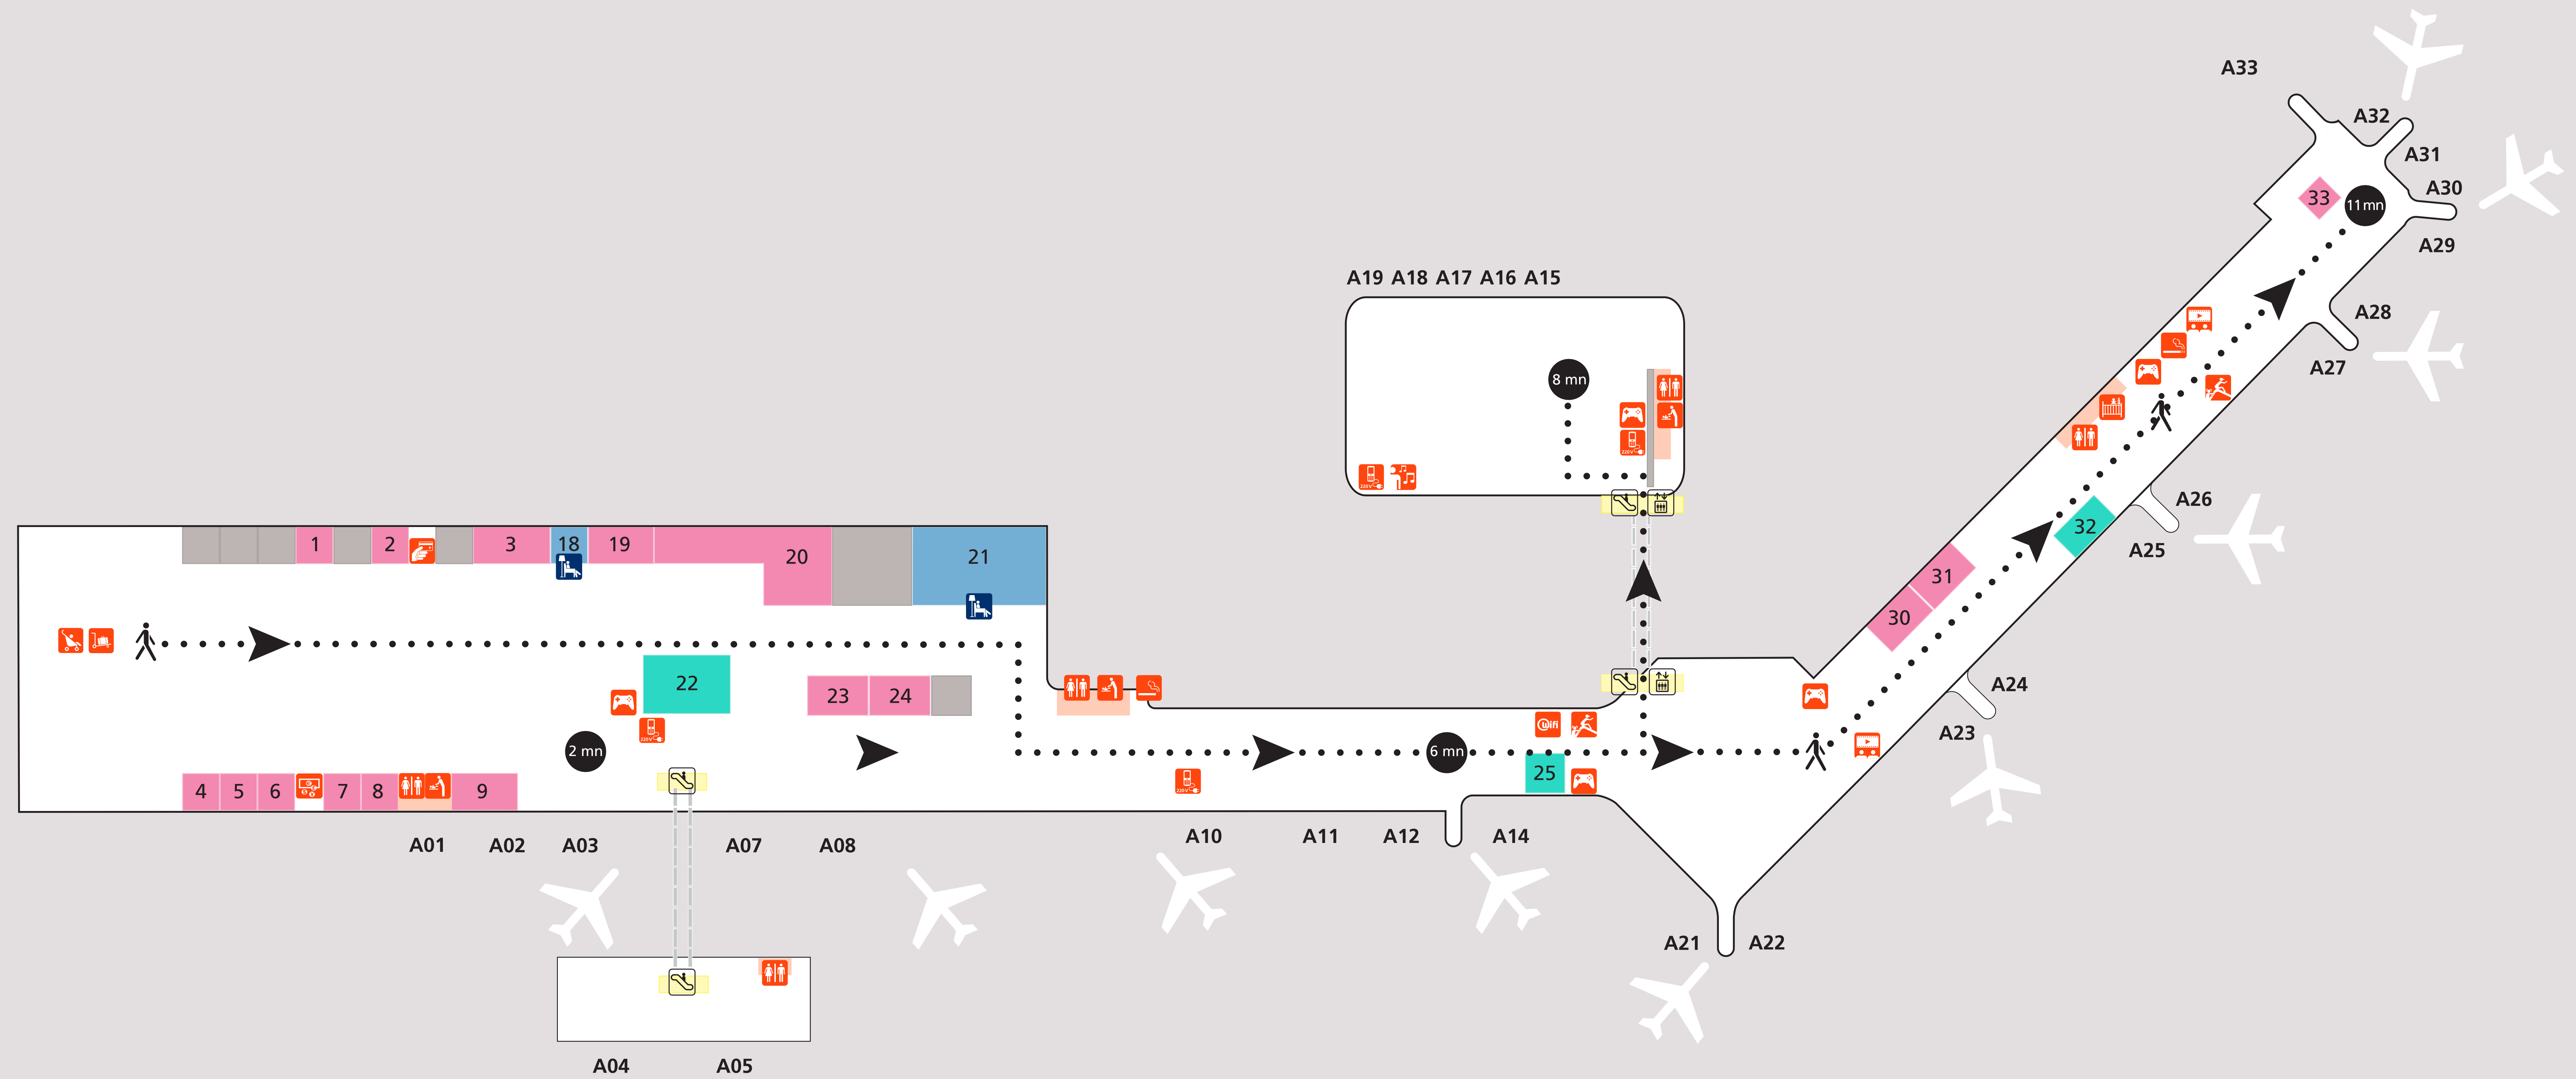

Orly Terminal Sud Hall A

Services

Services compagnies Airlines Services

Bars et restaurants Bars and Restaurants

Commerces Shops

- Zone publique
  Public Area
- Zone sous douane
  Restricted Area
- Salons
  Lounges

- Bornes Internet
  Internet Kiosks
- Change
  Foreign Exchange
- Distributeur de billets
  Cash Dispenser
- Espace bébé
  Babycare
- Espace cinéma
  Video Lounge
- Espace enfants
  Children's Area
- Espace fumeurs
  Smoking Area
- Espace jeux
  Video Games Corner
- Espace musique
  Music Lounge
- Point chariots
  Trolleys
- Poussettes
  Pushchairs
- Recharge mobile
  Mobile Recharge
- Salon bébé
  Babyroom
- Toilettes
  Toilets

Salons Lounges	
Icare	21
Zénith	18

Bert's	22
Exki	32
Paul	25

Alcools - Beauté - Gastronomie - Tabac Alcohol - Cosmetics - Gourmet food - Tobacco	
Buy Paris Duty Free	9/20/31
Ladurée	7
La Maison du Chocolat	2

Luxe - Mode - Accessoires Luxury - Fashion - Accessories	
Burberry	6
Buy Paris Collection	3
Emporio Armani	5
Ralph Lauren	4
Rolex	1
Royal Quartz	19
Solaris	8

Divertissement - Presse - Multimédia Entertainment - Press - Multimedia	
Fnac	23
Relay	24/30/33

* Situé en zone réservée
Restricted Area Shop