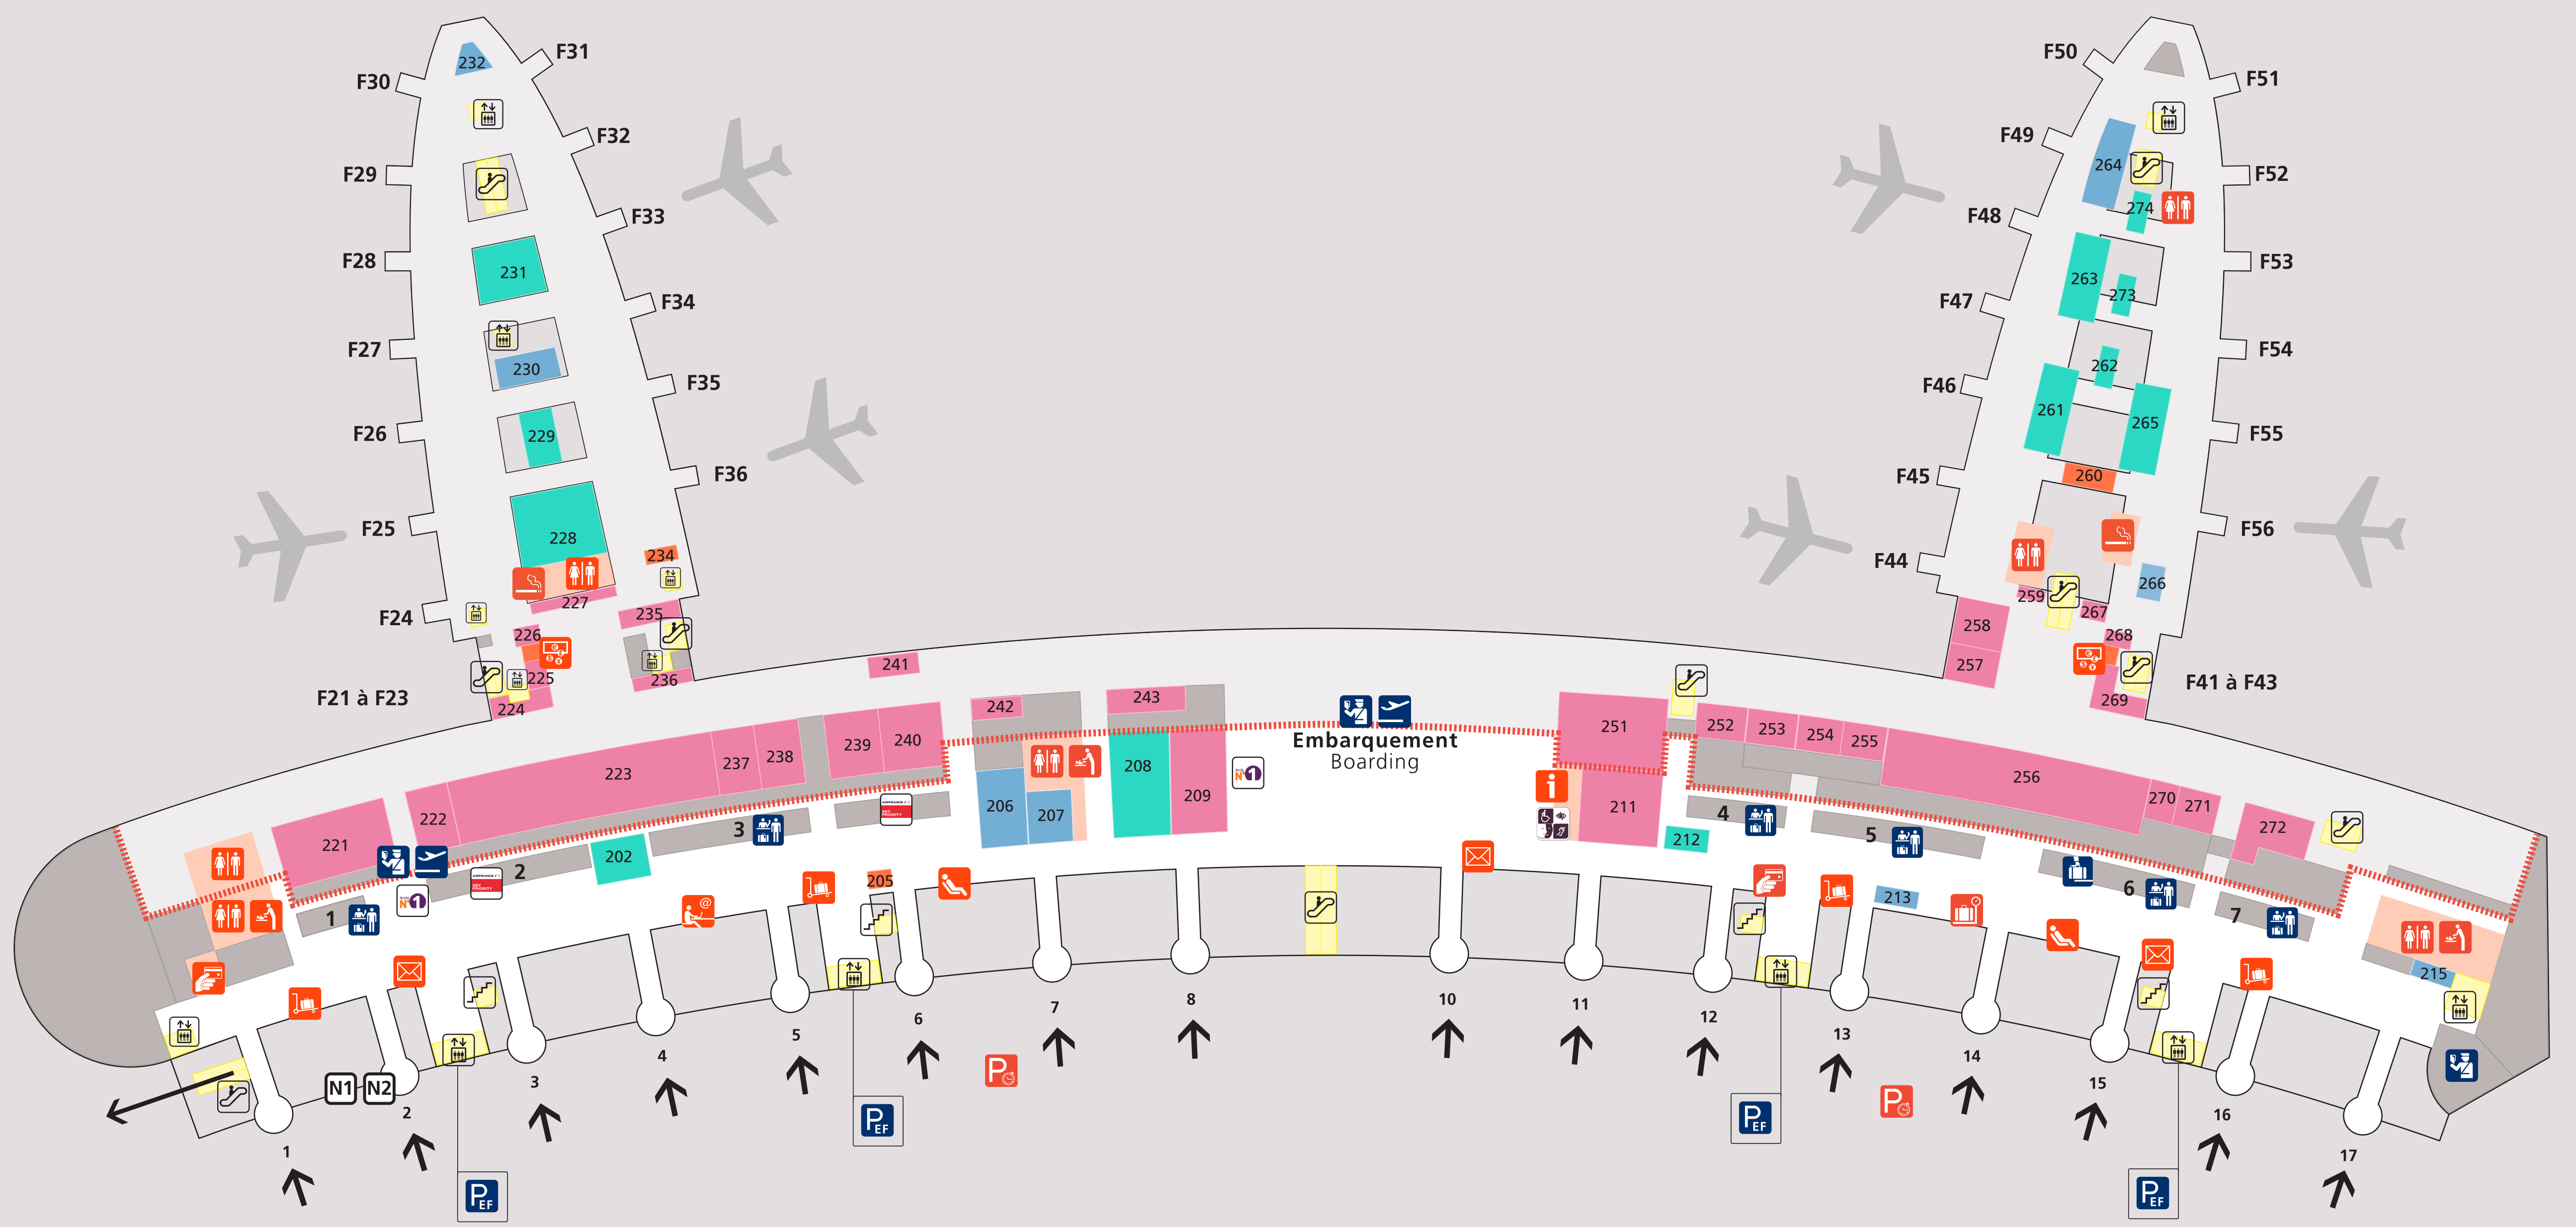

Terminal 2F

- Autres terminaux / Other Terminals
- Gare SNCF / Railway Station
- Paris par train / Paris by train
- Hôtels

Niveau Départs
Departures Level

Niveau Arrivées
Arrivals Level

Services	Services compagnies Airline Services		Bars et restaurants Bars and Restaurants		Commerces Shops	
	Niveau Départs Departures Level	Autres niveaux Other Levels	Niveau Départs Departures Level	Autres niveaux Other Levels	Niveau Départs Departures Level	Autres niveaux Other Levels
Boîte aux lettres / Mailbox			Bellota Bellota 273*	-	Alcools - Beauté - Gastronomie - Tabac	
Change / Foreign Exchange			Brioche Dorée -	Niveau arrivées	Alcohol - Cosmetics - Gourmet food - Tobacco	
Dépose minute	232* 264*	-	Caviar House & Prunier Seafood 262*	-	Buy Paris Duty Free 223* 256*	Niveau arrivées*
Distributeur de billets / Cash Dispenser			Exki 228*	-	Kérastase 268*	-
Espace bébé / Babycare			French Taste by Guy Martin 261*	-	Kusmi Tea 226*	-
Espace détente / Rest Area			Ladurée 208	-	Ladurée 225* 267*	-
Espace fumeurs / Smoking Area			Maison Pradier 202	-	La Maison du Chocolat 227* 259*	-
Espace PHMR / PMR Area			Naked 229	-	Nespresso 209	-
Espace travail / Workstation			Paul 231* 274*	-	Petrossian 241*	-
Information			Starbucks Coffee 212 - 265*	-	Divertissement - Presse - Multimédia	
Pèse-bagages / Baggage Scale			Yo Sushi 263*	-	Air de Paris 242* 251*	-
Toilettes					Fnac 272*	-
Safe Bag (payant)					Relay 211 - 221* 251*	-
Be Relax (payant)*					Luxe - Mode - Accessoires	
					Buy Paris Collection 239*	-
					Burberry 243*	-
					Hermès 236* 257*	-
					Hugo Boss 252*	-
					Longchamp 224* 258*	-
					Michael Kors 240*	-
					Montblanc 270*	-
					Pandora 255*	-
					Royal Quartz 235* 269*	-
					Solaris 238* 254*	-
					Swarovski 237* 271*	-
					Victoria's Secret 253*	-
					Santé - Détente - Supérette	
					Marks & Spencer -	Niveau arrivées
					Travel & Co 222*	-