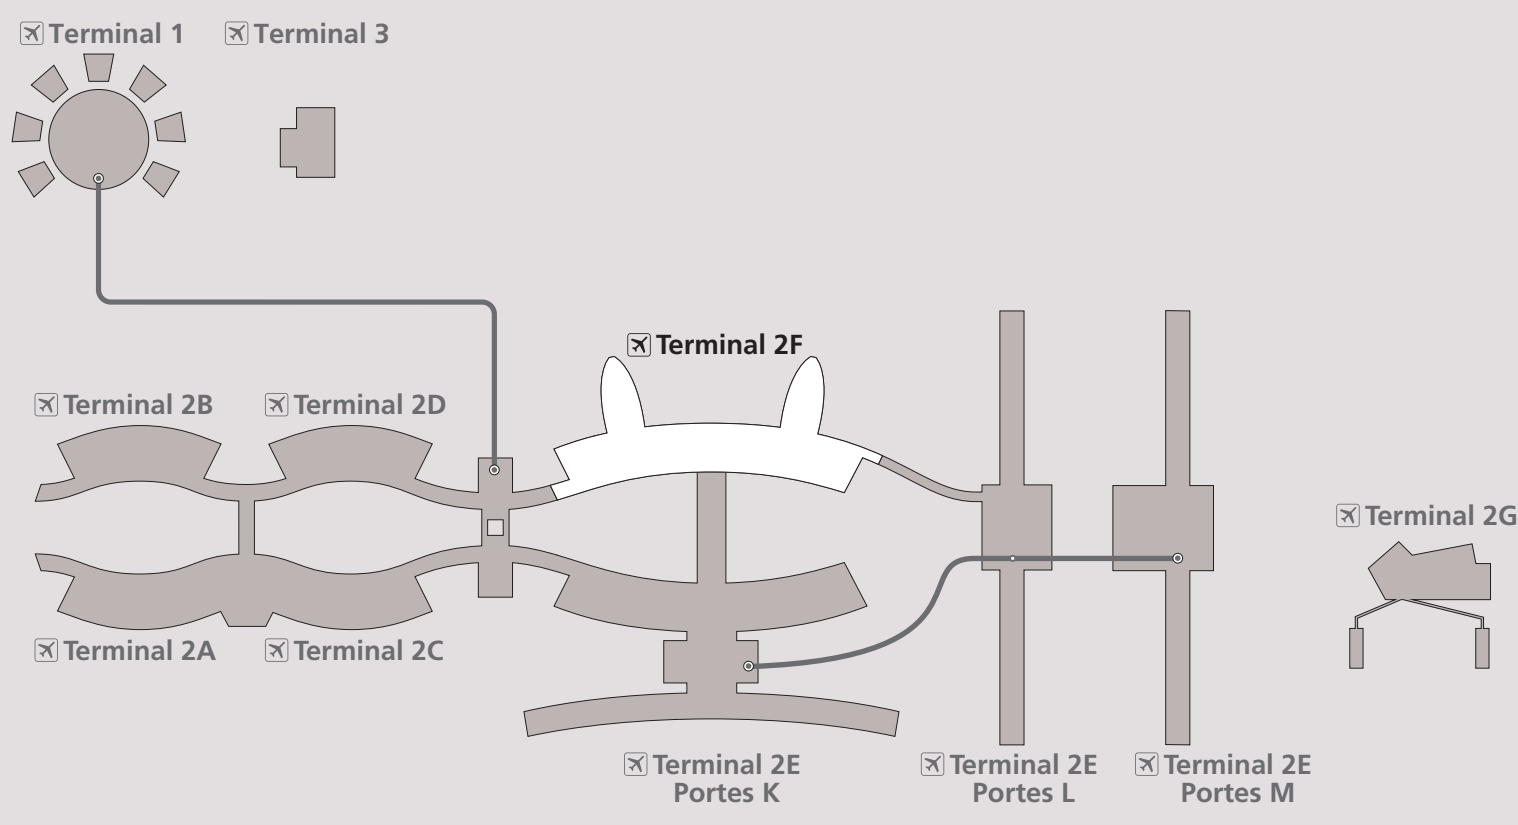

Terminal 2F

- Autres terminaux / Other Terminals
- Gare SNCF / Railway Station
- Paris par train / Paris by train
- Hôtels

Niveau Départs
Departures Level

Niveau Arrivées
Arrivals Level

Services	Services compagnies Airline Services		Bars et restaurants Bars and Restaurants		Commerces Shops	
	Niveau Départs Departures Level	Autres niveaux Other Levels	Niveau Départs Departures Level	Autres niveaux Other Levels	Niveau Départs Departures Level	Autres niveaux Other Levels
Boîte aux lettres / Mailbox			Bellota Bellota 273*	-	Alcools - Beauté - Gastronomie - Tabac	
Change / Foreign Exchange			Brioche Dorée -	Niveau arrivées	Alcohol - Cosmetics - Gourmet food - Tobacco	
Dépose minute	232* 264*	-	Caviar House & Prunier Seafood 262*	-	Buy Paris Duty Free 223* 256*	Niveau arrivées*
Distributeur de billets / Cash Dispenser			Exki 228*	-	Kérastase 268*	-
Espace bébé / Babycare			French Taste by Guy Martin 261*	-	Kusmi Tea 226*	-
Espace détente / Rest Area			Ladurée 208	-	Ladurée 225* 267*	-
Espace fumeurs / Smoking Area			Maison Pradier 202	-	La Maison du Chocolat 227* 259*	-
Espace PHMR / PMR Area			Naked 229	-	Nespresso 209	-
Espace travail / Workstation			Paul 231* 274*	-	Petrossian 241*	-
Information			Starbucks Coffee 212 - 265*	-	Divertissement - Presse - Multimédia	
Pèse-bagages / Baggage Scale			Yo Sushi 263*	-	Air de Paris 242* 251*	-
Toilettes					Fnac 272*	-
Safe Bag (payant)					Relay 211 - 221* 251*	-
Be Relax (payant)*					Luxe - Mode - Accessoires	
					Buy Paris Collection 239*	-
					Burberry 243*	-
					Hermès 236* 257*	-
					Hugo Boss 252*	-
					Longchamp 224* 258*	-
					Michael Kors 240*	-
					Montblanc 270*	-
					Pandora 255*	-
					Royal Quartz 235* 269*	-
					Solaris 238* 254*	-
					Swarovski 237* 271*	-
					Victoria's Secret 253*	-
					Santé - Détente - Supérette	
					Marks & Spencer -	Niveau arrivées
					Travel & Co 222*	-