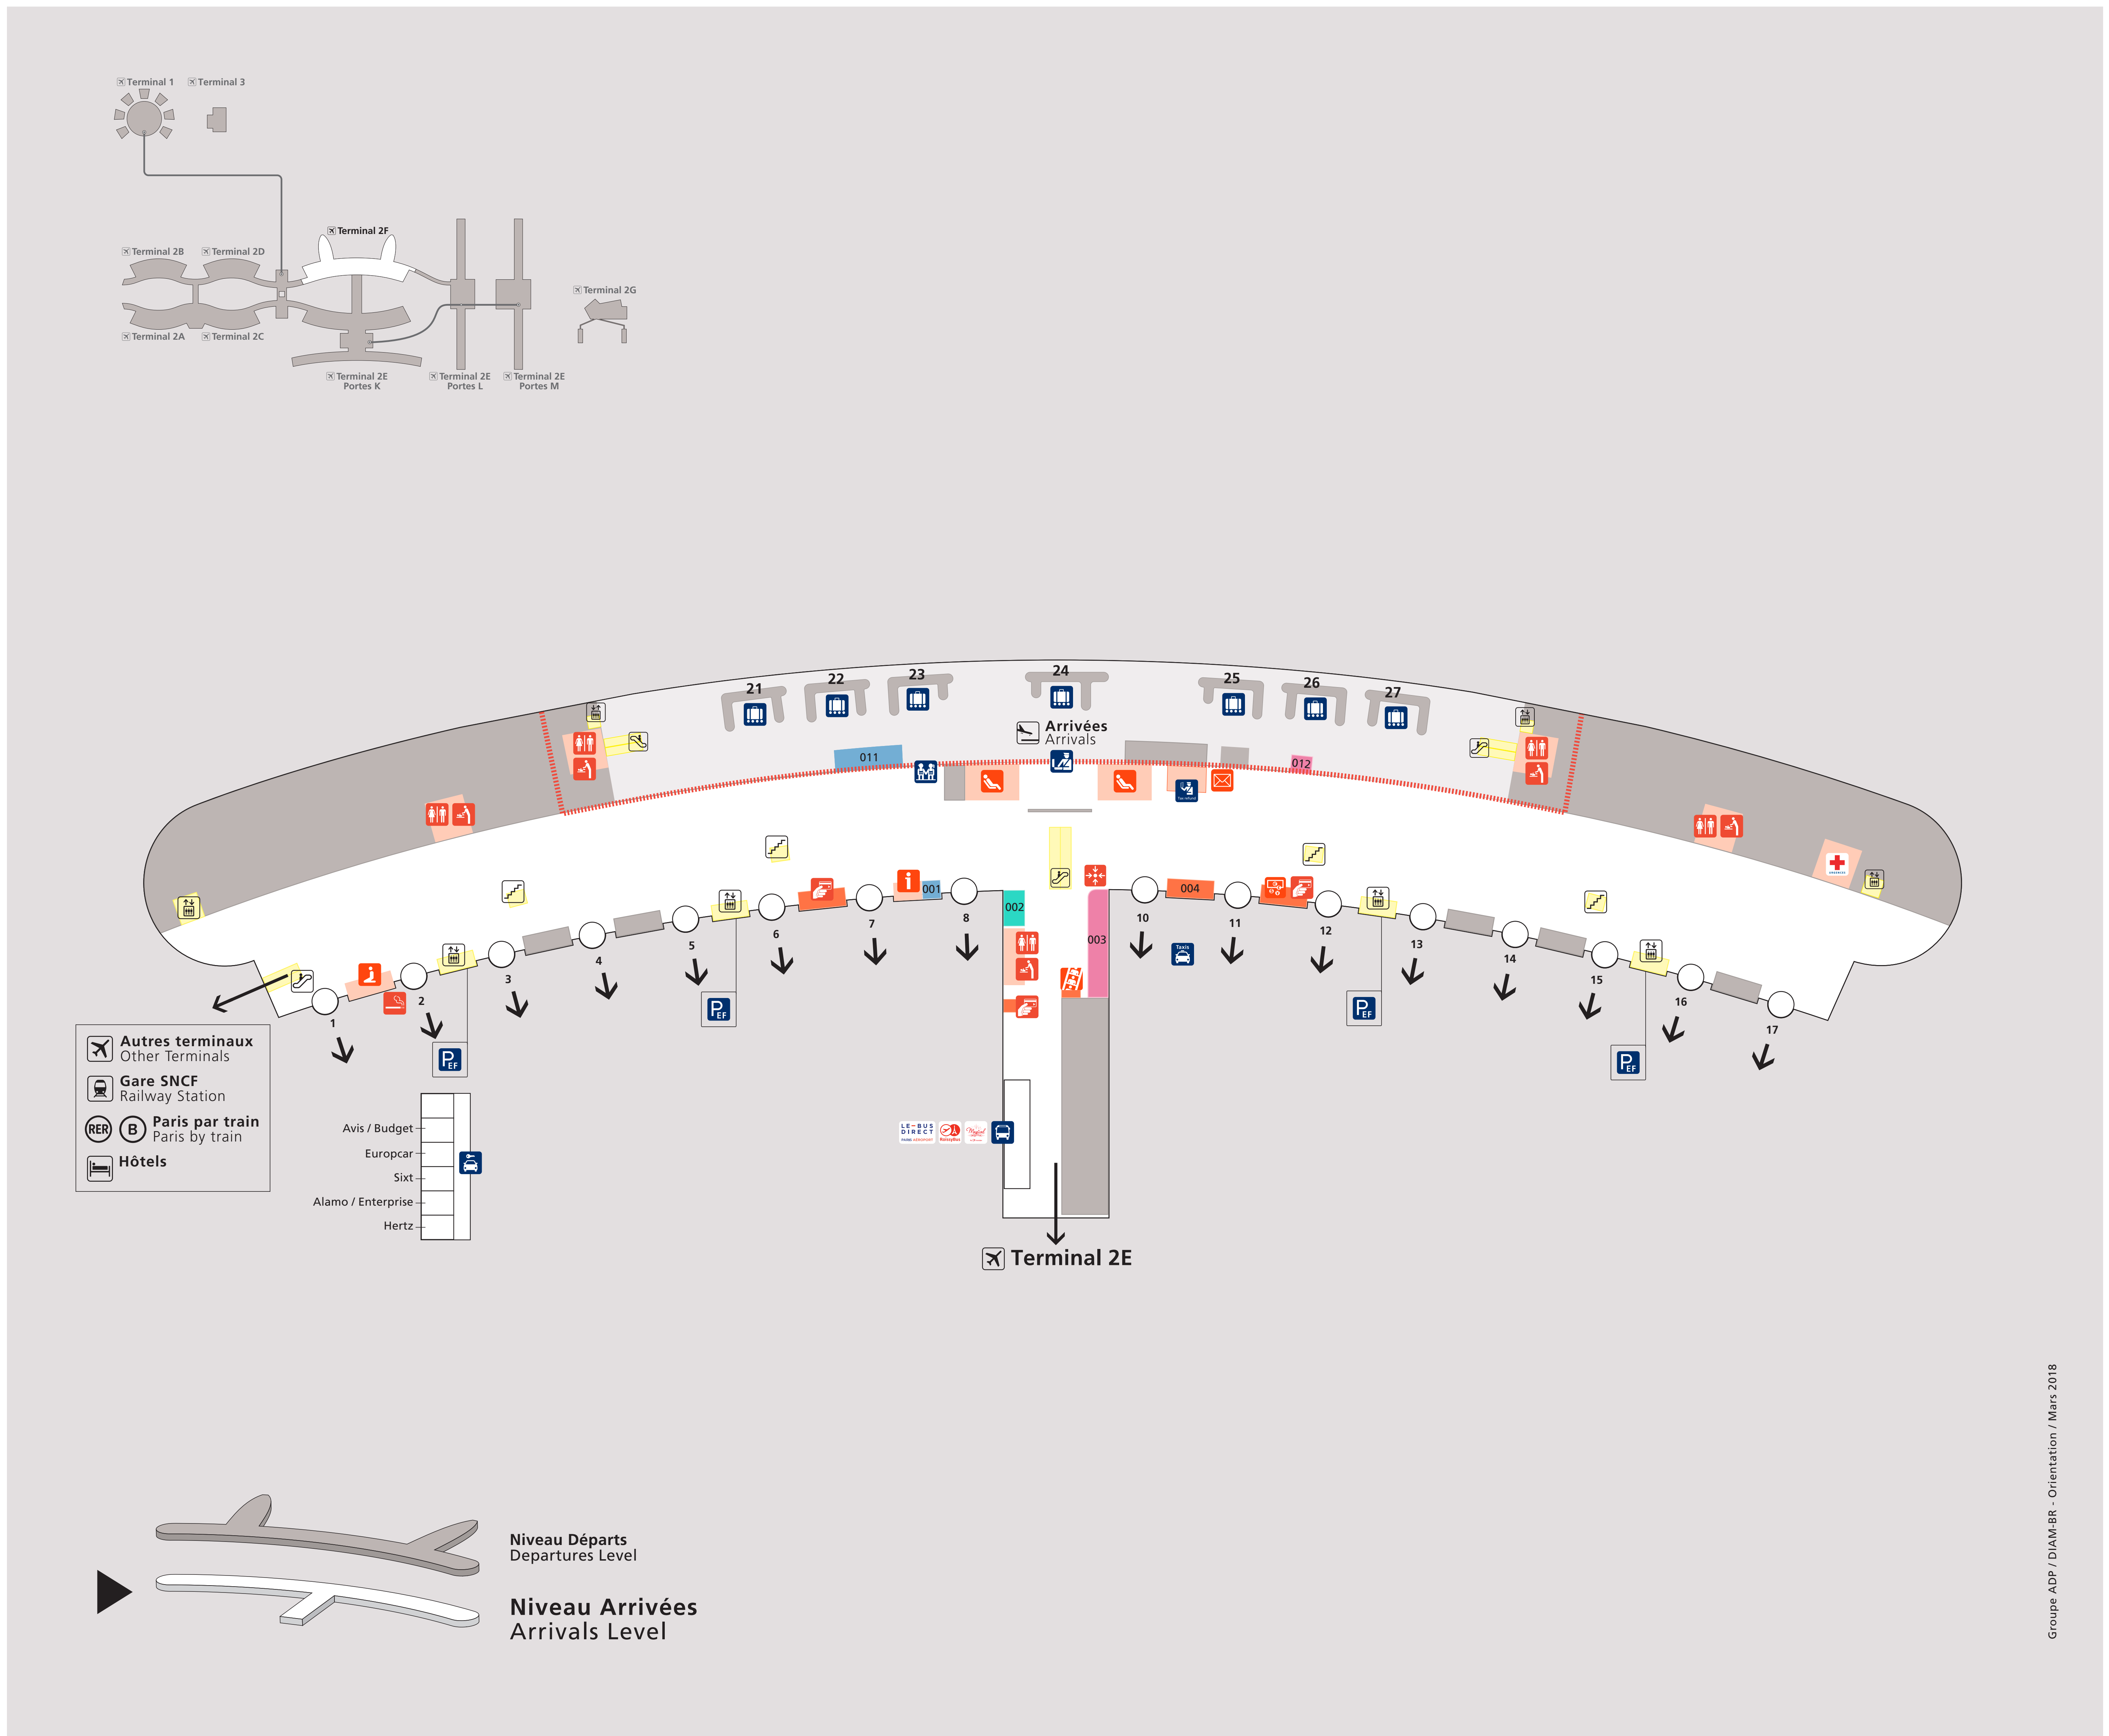

Terminal 2F

Groupe ADP / DSI-MBR - Orientation / Mars 2018

Services

- zone publique
Public Area
- zone sous douane
Restricted Area
- Bagages
Baggages Reclaim
- Détaxe
Tax Refund
- Douane
French Custom
- Enfants non accompagnés
Unaccompanied Minors
- Bus
- Location de voitures
Car Rental
- Parking
Car Park
- Taxis
- Boîte aux lettres
Mailbox
- Change
Foreign Exchange
- Distributeur de billets
Cash Dispenser
- Espace bébé
Babycare
- Espace détente
Rest Area
- Espace fumeurs
Smoking Area
- Espace recueillement
Meditation Area
- Information
- Premiers soins
First Aid
- Point de rencontre
Meeting Point
- Service bagages
Baggage Enquiries
- Toilettes
Toilets
- Cabine photo
Photo Booth
- Espace PHMR
PMR Area
- Dépose minute
- Espace tourisme
Tourism Information Point

* Situé en zone réservée
Located in restricted area

Services compagnies Airline Services

	Niveau Arrivées Arrivals Level	Autres niveaux Other Levels
Salons Lounges		
Air France	-	Niveau départs*
Comptoirs Counters		
Air France	-	Niveau départs
Air Europa	-	Niveau départs
Alitalia	-	Niveau départs
Services		
Espace carte Air France Air France Frequent Flyer	-	Niveau départs
Services clients Air France Air France Customer Service	001	Niveau départs
Service bagages Air France Air France Baggage Enquiries	011*	Niveau départs*

Bars et restaurants Bars and Restaurants

	Niveau Arrivées Arrivals Level	Autres niveaux Other Levels
Bellota Bellota	-	Niveau départs*
Brioche Dorée	002	Niveau départs
Caviar House & Prunier Seafood	-	Niveau départs*
Exki	-	Niveau départs*
Brasserie Flo	-	Niveau départs*
Ladurée	-	Niveau départs
Maison Pradier	-	Niveau départs
Naked	-	Niveau départs*
Paul	-	Niveau départs*
Starbucks Coffee	-	Niveau départs*
Yo Sushi	-	Niveau départs*