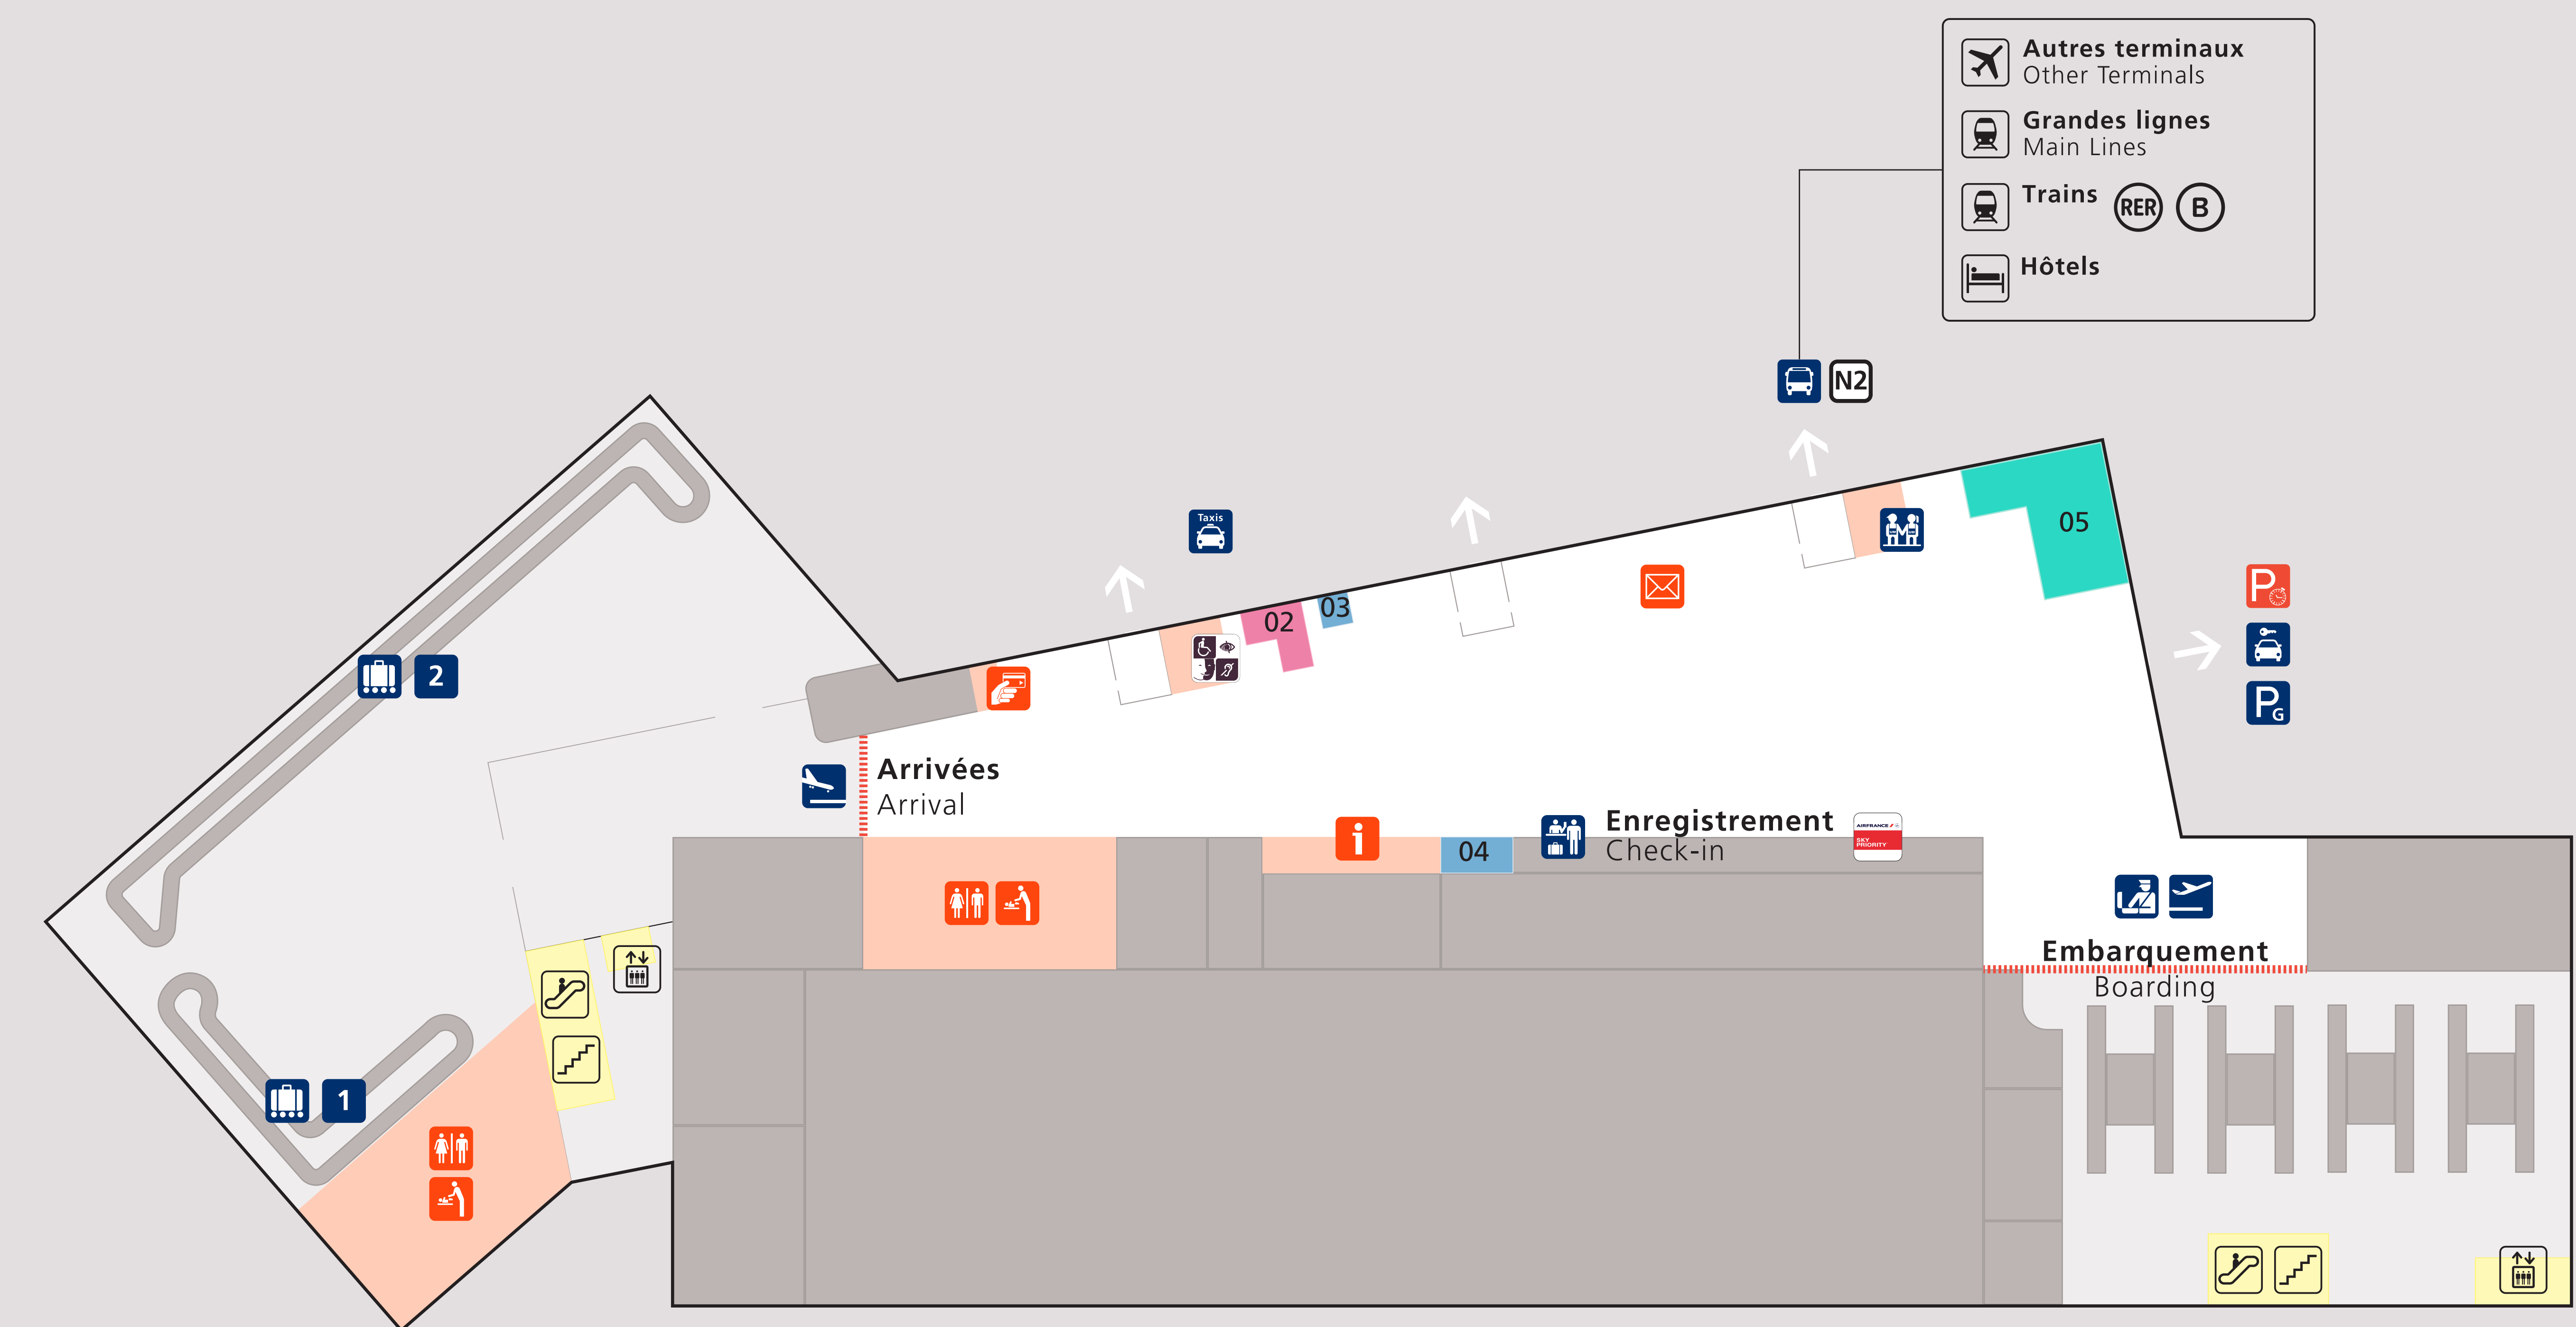

# Terminal 2G

-  **Autres terminaux**  
Other Terminals
-  **Grandes lignes**  
Main Lines
-  **Trains** (RER) (B)
-  **Hôtels**

Groupe ADP / DIAM-BR - Orientation / Janvier 2018

-  Boîte aux lettres  
Mailbox
-  Distributeur de billets  
Cash Dispenser
-  Dépose minute
-  Espace bébé  
Babycare
-  Espace PHMR  
PMR Area
-  Information
-  Toilettes  
Toilets

## Bars et restaurants Bars and Restaurants

	Niveau 0 Level 0	Autres niveaux Other Levels
<b>Bert's</b>	-	Niveau 1 *
<b>Illy</b>	-	Niveau 1 *
<b>Paul</b>	05	-

\* Situé en zone réservée  
Restricted Area Shop