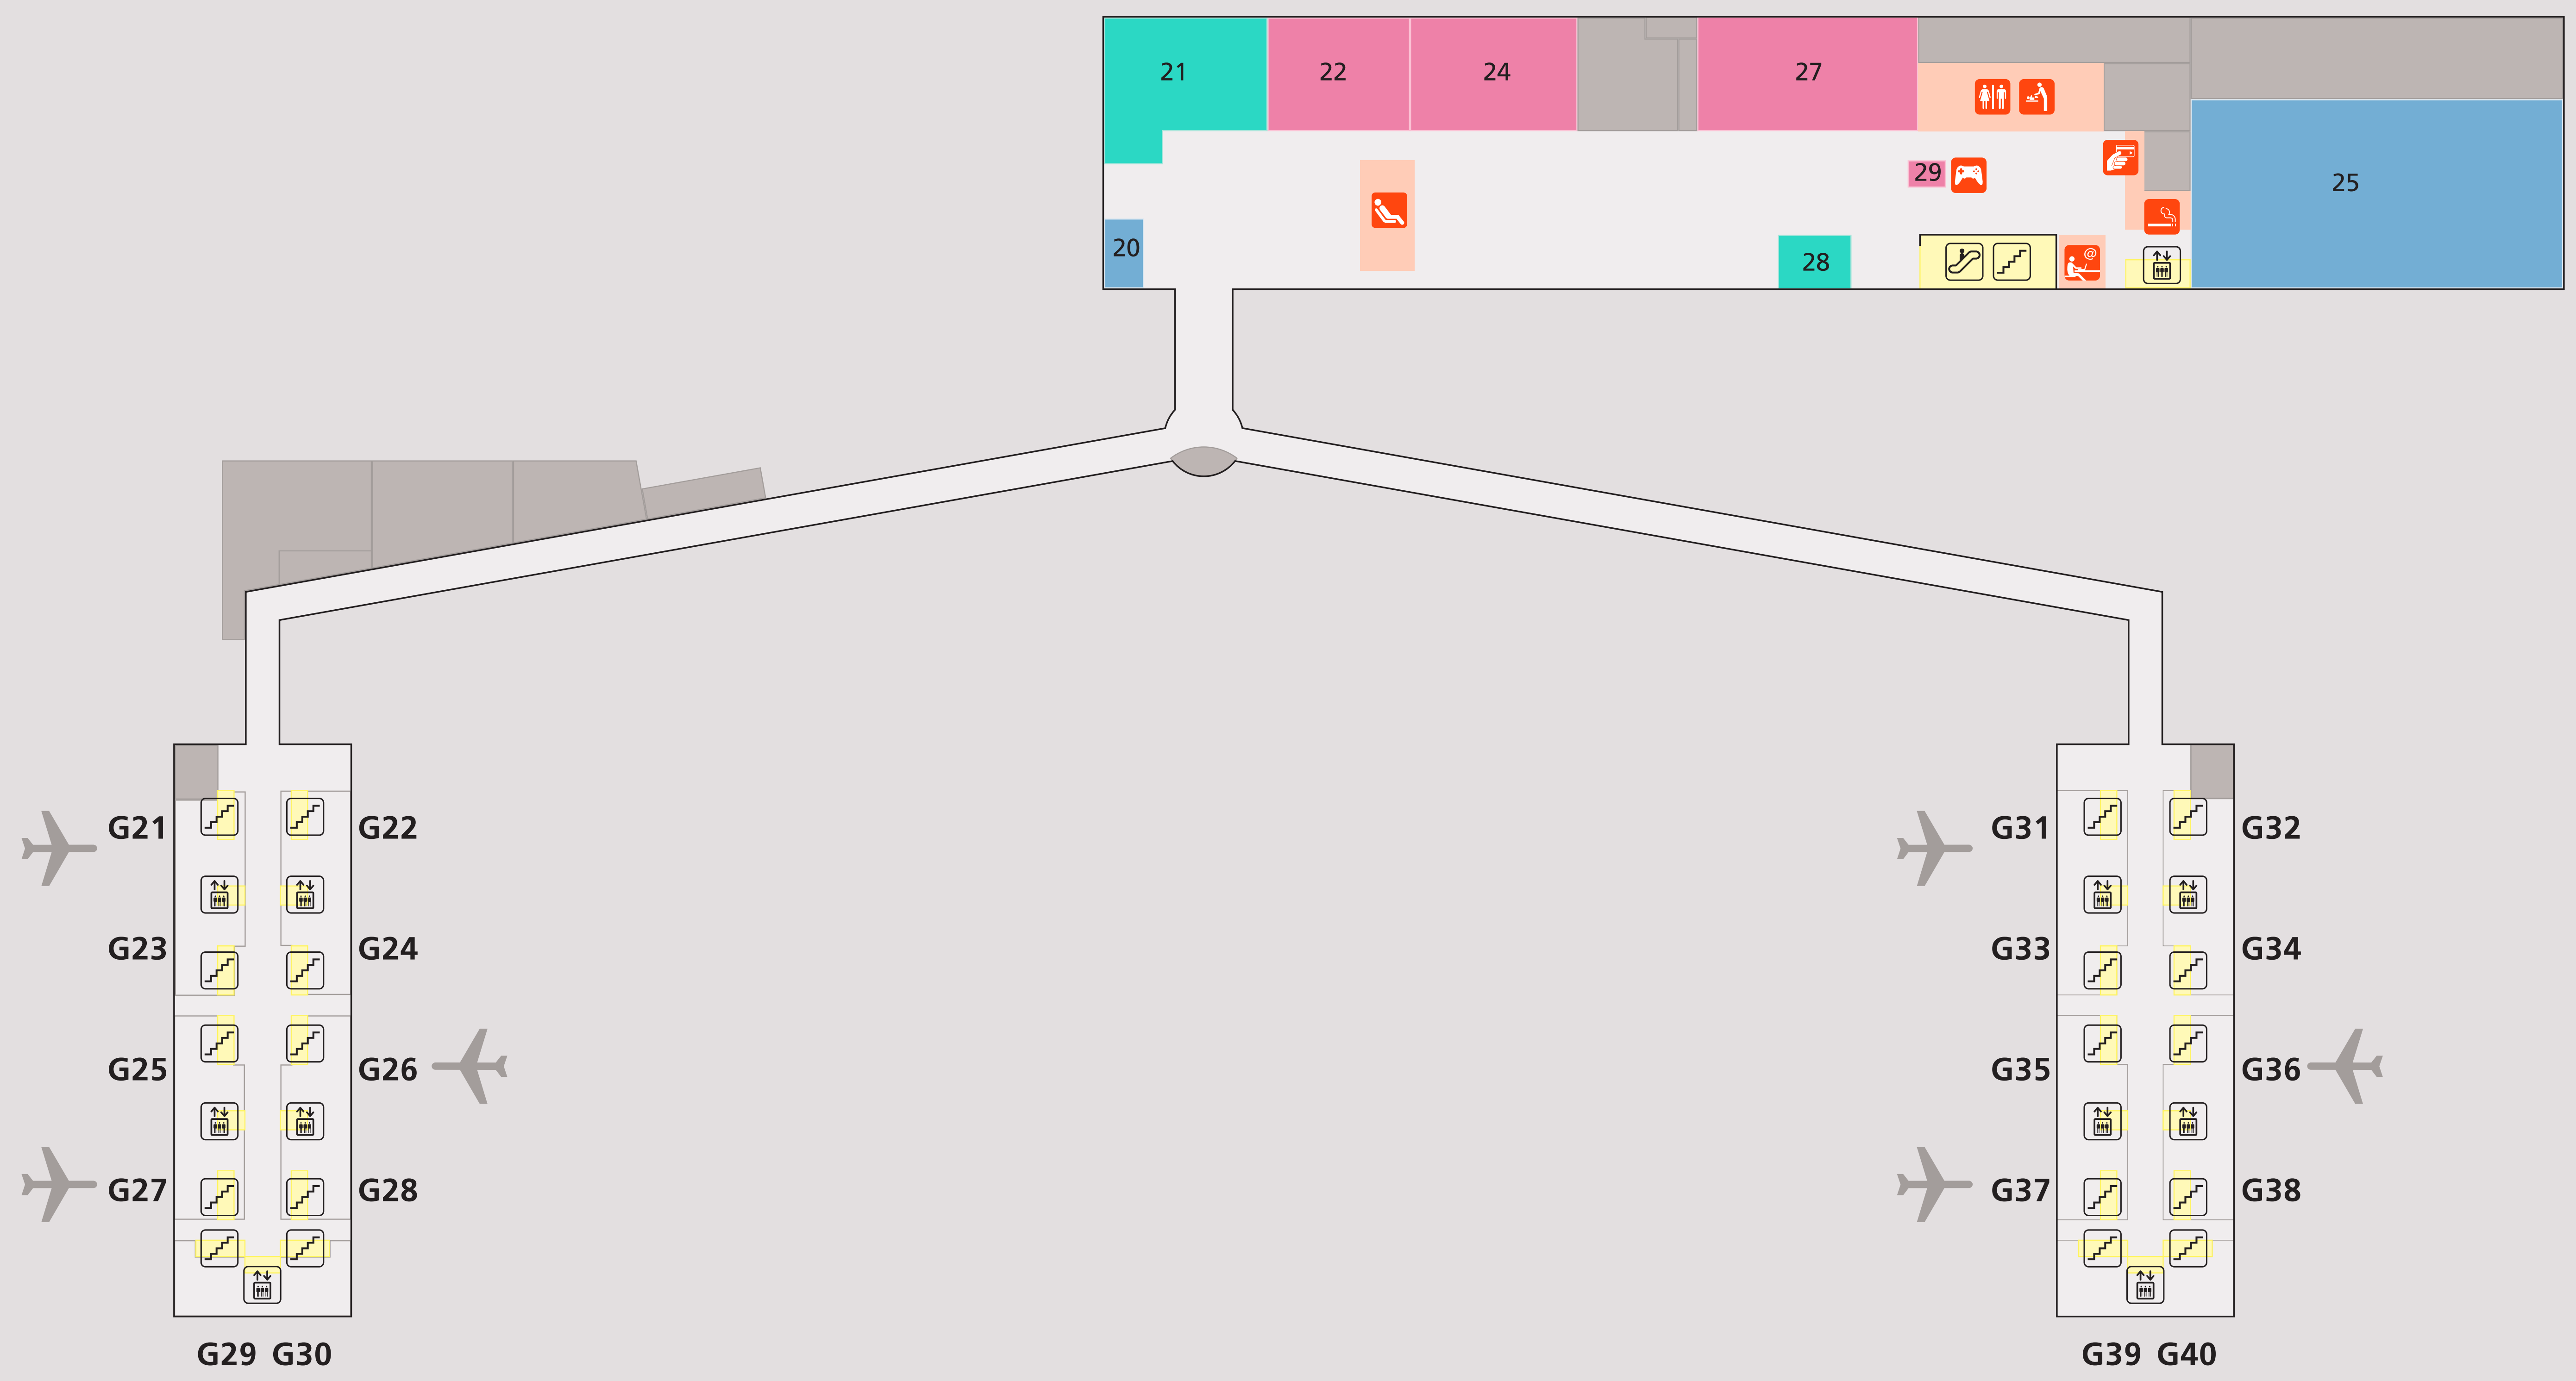

Terminal 2G

zone sous douane
Airside

Services	Services compagnies Airline Services		Bars et restaurants Bars and Restaurants		Commerces Shops	
	Niveau 1 Level 1	Autres niveaux Other Levels	Niveau 1 Level 1	Autres niveaux Other Levels	Niveau 1 Level 1	Autres niveaux Other Levels
Distributeur de billets Cash Dispenser			Bert's	21 *	-	Alcools - Beauté - Gastronomie - Tabac Alcohol - Cosmetics - Gourmet food - Tobacco
Espace bébé Babycare			Illy	28 *	-	Buy Paris Duty Free
Espace détente Rest Area	Air France	25 *	Paul	-	Niveau 0	27 *
Espace fumeurs Smoking Area	Comptoirs Counters					29 *
Espace jeux Video Games Corner	Air France	20 *				Divertissement - Presse - Multimédia Entertainment - Press - Multimedia
Espace travail Workstation	Services					Relay
Toilettes Toilets	Excédents bagages Air France Air France Excess Baggage	-				22 *
	Service bagages Air France Air France Baggage Enquiries	-				Luxe - Mode - Accessoires Luxury - Fashion - Accessories
						Buy Paris Collection
						24 *